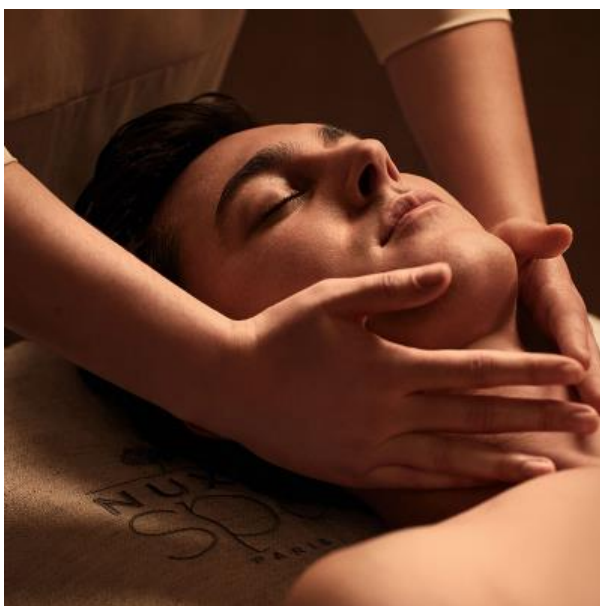

1 HOUR 15 - €133

*Exceptional Face Treatment: This bespoke treatment (cleansing, exfoliation, mask, sculpting) pairs targeted manual techniques with specially selected accessories to help your skin radiate beauty.*

## Escapade Ephémère

2 soins de 30 minutes au choix parmi les Nuxe Massages, Soins Visage ou Soins Corps.

Combinaisons possibles :

- 1 Soin Visage & 1 Soin Corps
- 1 Soin Visage & 1 Nuxe Massage
- 1 Soin Corps & 1 Nuxe Massage