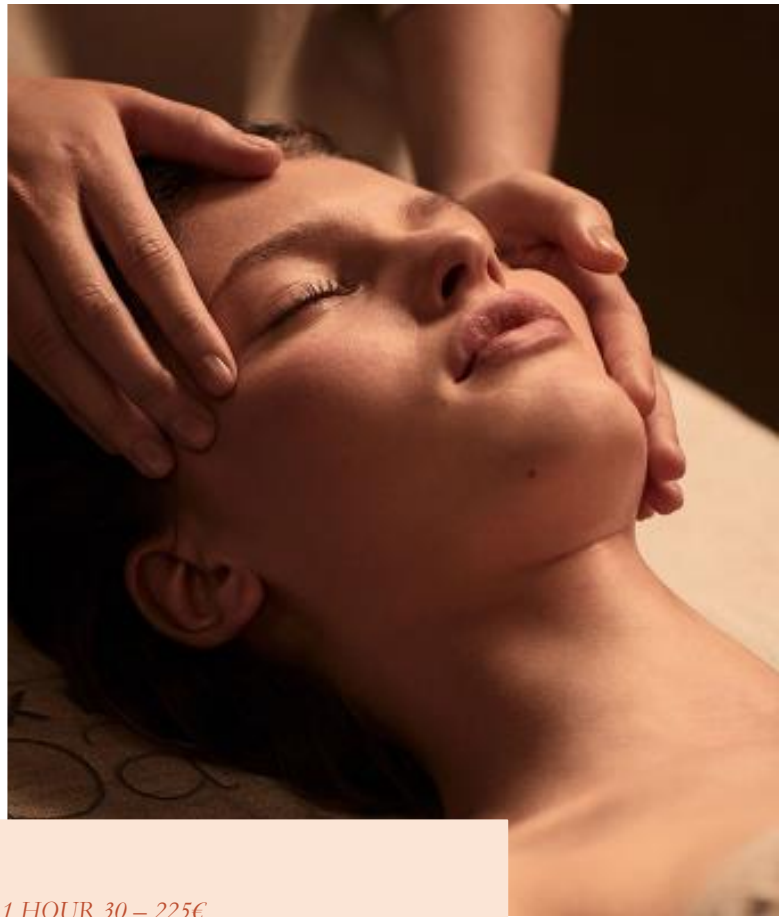

LES SOINS VISAGE HOLISTIQUES ANTI-ÂGE

45 minutes - 115€

Soin Holistique Lumière de Jeunesse

Initiez-vous à un univers d'harmonie unique avec ce soin anti-âge global qui sublime la peau d'un voile de beauté et de jeunesse. L'esprit se met au diapason grâce aux vibrations apaisantes d'un bol de cristal chantant et aux respirations inspirées de la sophrologie.

1 heure 30 - 225€

Soin Holistique Sublimateur de Jeunesse

Ce soin visage expert invite au lâcher-prise en conjuguant des respirations inspirées par la sophrologie et les vibrations apaisantes d'un bol de cristal chantant. Après un soin visage complet, l'experte NUXE Spa joue de ses doigts une chorégraphie à l'effet liftant, sculptant les volumes et lissant les traits pour insuffler au visage lumière et sérénité.

HOLISTIC ANTI-AGEING FACE TREATMENTS

45 MINUTES – 115€

Holistic Youthful Radiance Treatment: Initiate yourself to a unique balance universe with this global antiageing face treatment which leaves your skin looking gorgeously beautiful and glowingly youthful. Your mind will feel equally harmonised, thanks to the soothing vibrations of the crystal singing bowl, and breathing exercises inspired by the Sophrology method.

1 HOUR 30 – 225€

Holistic Youth-Enhancing Treatment: This expert face treatment invites you to let go by combining breathing exercises inspired by Sophrology and soothing vibrations of a crystal singing bowl. After a full-face treatment, your NUXE Spa expert will use her fingers to choreograph a "lifting" effect, sculpting volume and smoothing your features to leave your complexion glowing and serene

3 heures 45 - 4 soins - 500€

Escale Holistique

Ce forfait de quatre soins* concentre la quintessence de l'expérience de beauté holistique Le 32 Montorgueil®. Offrez-vous une cure sur-mesure de quatre jours pour un effet liftant visible de jour en jour ou répartissez les soins sur une période plus longue pour prolonger ses bienfaits.

* un soin complet d'1h30 puis 3 soins de 45 minutes